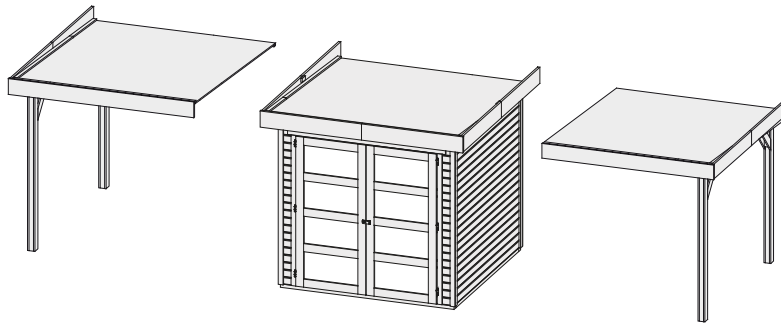

Zubehör Exklusiv

Produktinformation

Schleppdach 76523 76524

Außenmaße		B 224 × T 209 cm
Dachstand		B 242 × T 238 cm
Firsthöhe		H 211 cm
Dach		16 mm Dachplatte
Dachfläche		5,7 m ²
Inkl Bitumendachbelag (Zur Ersteindeckung!)		1 Rolle (10 m ²)
Bedarf Schindeln		-
Bedarf selbstklebende Dachfolie	(Haus & Schleppdach)	3 Rollen
Bedarf selbstklebende Bitumendachbahn		-
Pfosten		2 Stück (95 × 90 mm)
Paketmaße	(Schleppdach)	B 235 × T 100 × H 35 cm / 136 kg
Paketmaße	(Wände)	B 242 × T 102 × H 44 cm / 234 kg
Erhältliches Zubehör (gegen Aufpreis):		<ul style="list-style-type: none"> • Selbstklebende Dachfolie • Exklusive Seiten- und Rückwand

Anbauposition

Draufsicht (in mm):